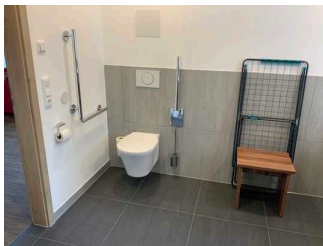

©Angelika Herrmann

Wohnung Alpspitze
- Badezimmer

©Angelika Herrmann

Wohnung Alpspitze
- Badezimmer

©Angelika Herrmann

Wohnung Alpspitze
- Badezimmer

©Angelika Herrmann

Anmerkungen für den Gast: Durchgang zur Dusche: 90 cm